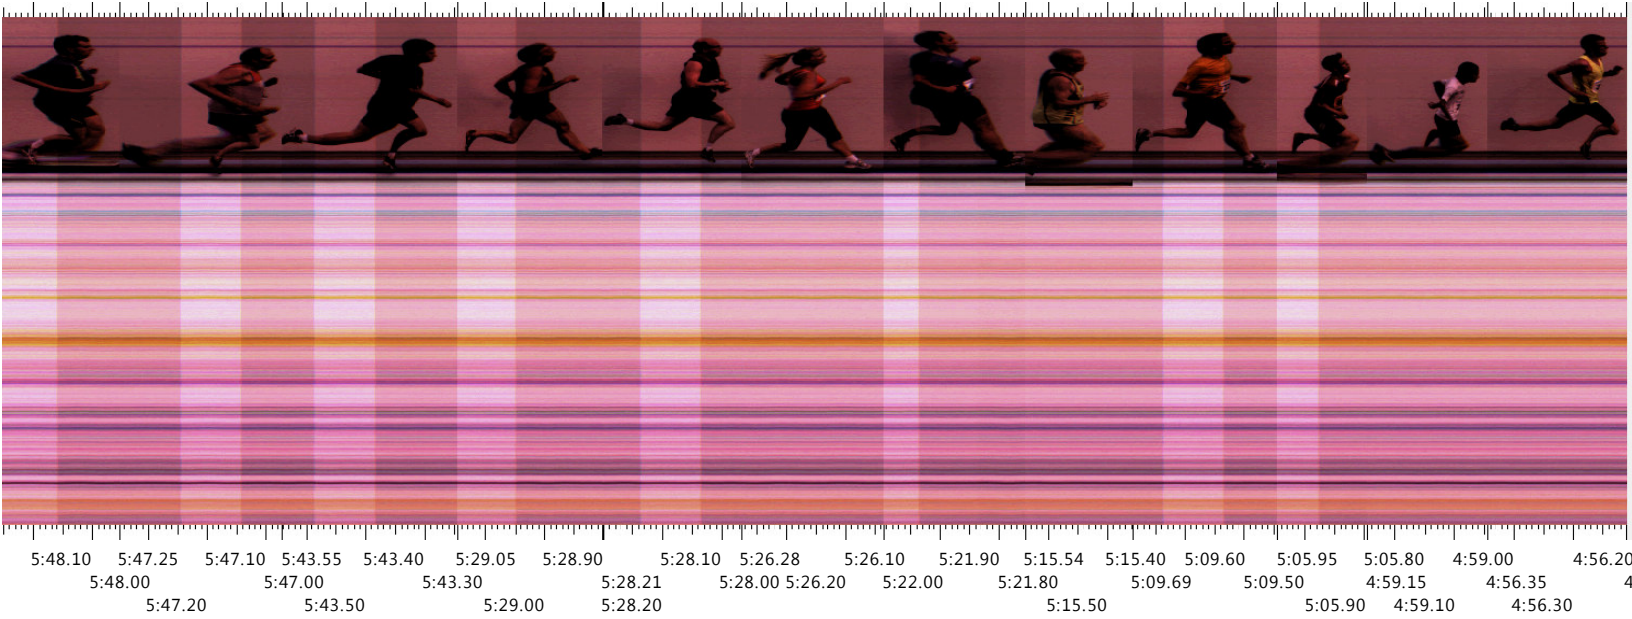

1500m serie 2

Finish - Camera 1

Start: 10-5-2011 19:26:03.57

Place	Id	Lane	First Name	Last Name	Affiliation	License	Time	Delta Time
1	271		René	Schilder			4:56.15	4:56.15
2	277		Johan	Ouwehand			4:58.99	2.84
3	407		Peter	van Dijk			5:05.83	6.84
4	279		Iwan	Koster			5:09.53	3.70
5	462		Bert	Bouma			5:15.45	5.92
6	460		Ger	Smit			5:21.85	6.40
7	463		Regina	Veerman			5:26.14	4.29
8	196		Thomas	de Lange			5:28.01	1.87
9	261		Peter	Nuyens			5:28.89	0.88
10	225		Martinus	Ouwehand			5:43.31	14.42
11	228		Jan	Dorland			5:47.00	3.69
12	263		Ed	Steur			5:48.00	1.00